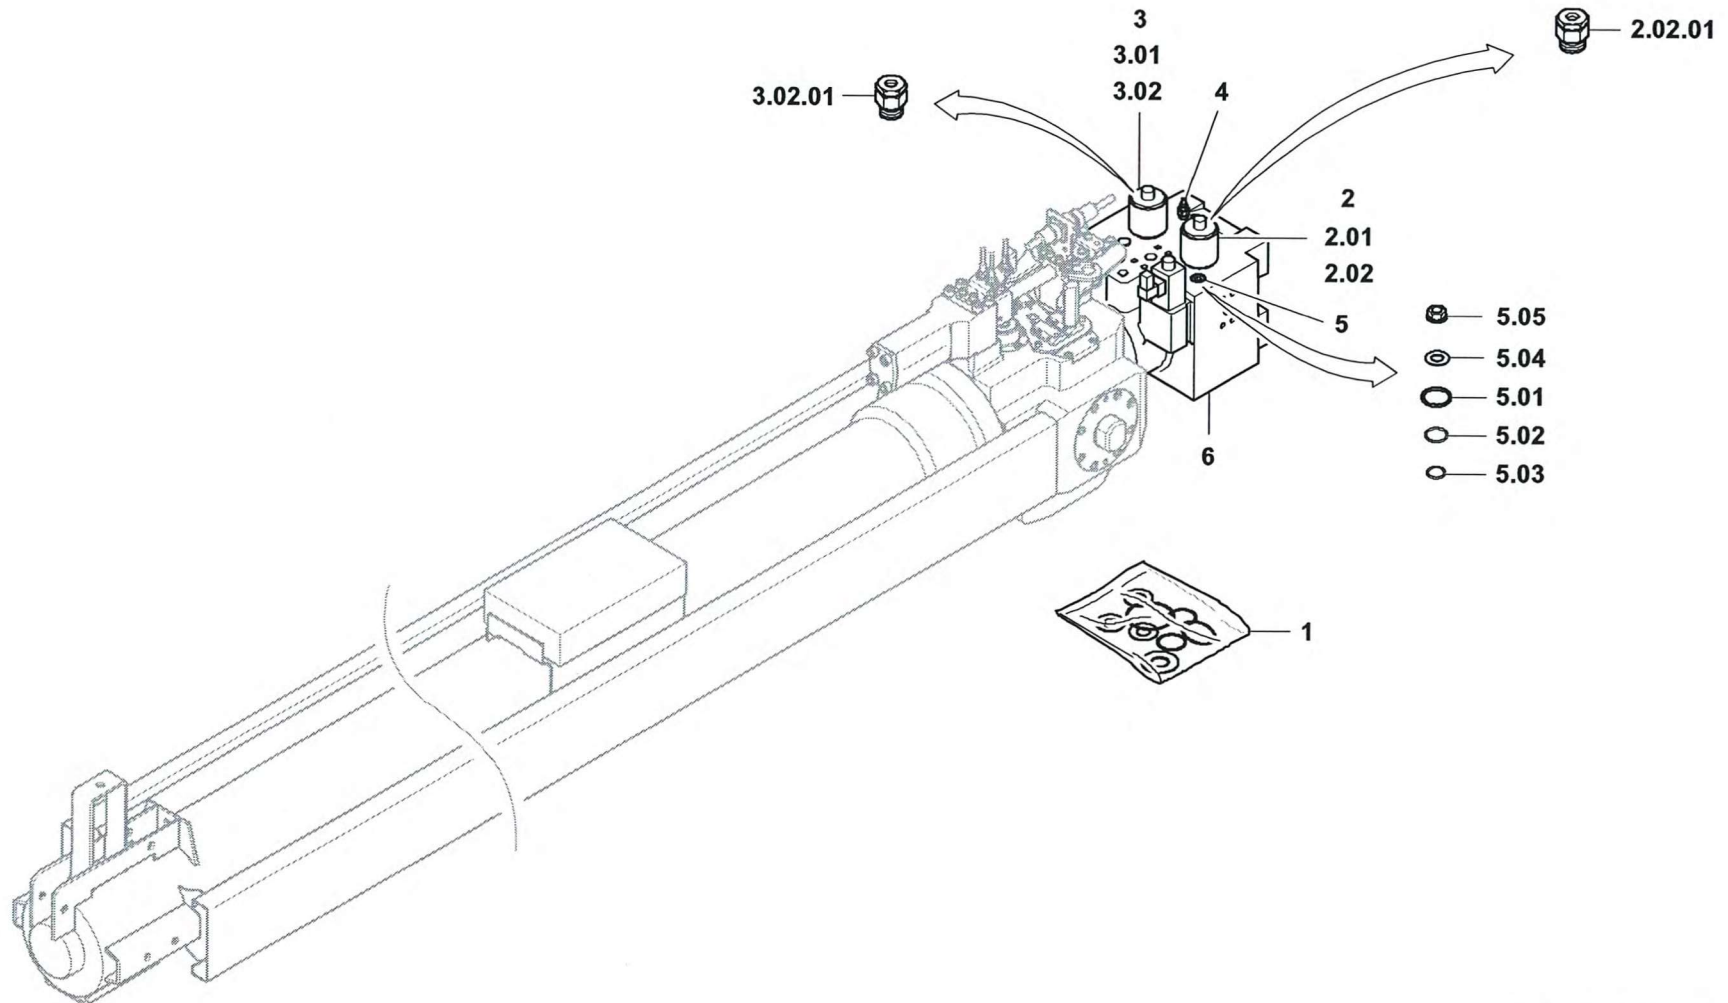

GROVE

TELESKOPZYLINDER
TELESCOPE CYLINDER

BILDTAFEL
PICTORIAL DISPLAY

GMK 5095

08.08

3327761-ETL A

1/1

G 786

3327761-A-BL01-0808-4100